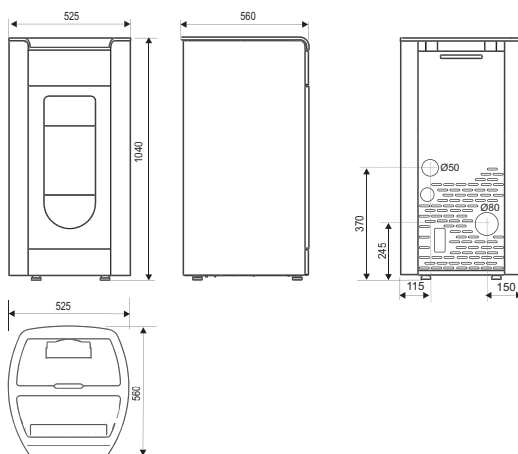

TECHNOLOGIE AGS

Dimensions L x H x P (cm) : 52,5 x 104 x 56

Indice de performance : 0,1

Classe énergétique

A++

A++

INFORMATIONS SUR LE PRODUIT

| | |
|--|---|
| Plage de puissance (kW) | 2,4 à 7,6 |
| Capacité du réservoir (kg) | 22 |
| Autonomie | 13 à 44 heures |
| Consommation horaire (kg/h) | 0,5 à 1,65 |
| Rendement (%) | 95,5 |
| Flamme Verte | 7 étoiles |
| Intérieur | Brûleur en inox. Côtés en acier. Plaque en céramique blanche |
| Habillage | Acier peint haute température. Dessus en fonte et acier |
| Ventilation | 5 vitesses manuelles + position automatique |
| Mode silence (convection naturelle possible) | Oui (possible en puissances 1) |
| Système de commande | Optima control + commandes via smartphone possible |
| Programmation horaire | 3 modes (jour, semaine, week end), 8 plages |
| Régulation automatique de la température | Oui |
| Éco-stop | Oui |
| Distance d'installation arrière / latérale* (cm) | 10 / 30 |
| Option | Kit wifi pour commandes à distance |