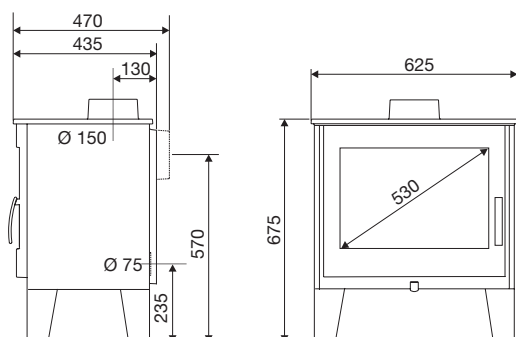

POÊLES EN FONTE HORIZONTAUX de 70 à 170 m²

SUPRA

FABRIQUÉ EN FRANCE

ARTHUR

Un poêle à bois raccordable au look vintage.

- **Format généreux,**
taille de bûches jusqu'à 55 cm
- **Raccordable à l'air**
extérieur
- **Système vitre propre**
- **Cendrier à extraction**
facile
- **Défecteurs démontables**

Encombrement réduit : protection thermique intégrée pour une installation plus proche du mur

GRANDE
VISION

FONTE

POÊLE
FONTE

Dimensions L x H x P (cm) : 62,5 x 67,5 x 43,5

Indice de performance : 0,6

Classe énergétique

A

A

PERFORMANCES DU PRODUIT

| | |
|--|--|
| Puissance nominale / plage de puissance (kW) | 7 / 5 à 15 |
| Taille de bûches standard (cm) | 50 |
| Taille de bûches maxi (cm) | 55 |
| Rendement (%) | 78 |
| Double combustion (m ²) | Oui |
| Flamme Verte | 7 étoiles |
| Intérieur | Doublage fonte à l'arrière. Grille foyère en fonte amovible |
| Habillage | Fonte |
| Diamètre de buse des fumées (mm) | 150 |
| Raccordement des fumées | Arrière ou dessus |
| Buse de fumées | Mâle |
| Raccordement à l'air extérieur | De série |
| Diamètre de raccordement à l'air extérieur (cm) | 7,5 |
| Distance d'installation* arrière / latérale (cm) | 50 / 70 |