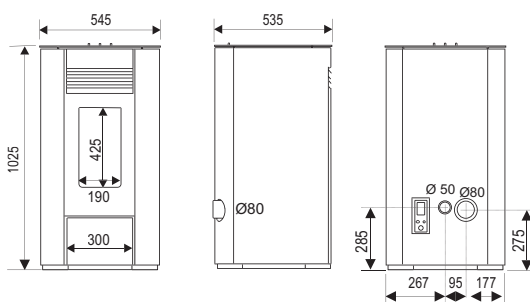

Dimensions L x H x P (cm) : 54,5 x 102,5 x 53,5

Indice de performance : 0,1

Classe énergétique

A+

A+

INFORMATIONS SUR LE PRODUIT

Plage de puissance (kW)	2,6 à 7,4
Capacité du réservoir (kg)	19
Autonomie	10 à 32 heures
Consommation horaire (kg/h)	0,6 à 1,68
Rendement (%)	91
Flamme Verte	7 étoiles
Intérieur	Brûleur en fonte. Parements en acier
Habillage	Acier peint haute température
Ventilation	5 vitesses manuelles
Mode silence (convection naturelle possible)	Non
Système de commande	Access control
Programmation horaire	-
Régulation automatique de la température	Oui
Éco-stop	Oui
Distance d'installation arrière / latérale* (cm)	20 / 40