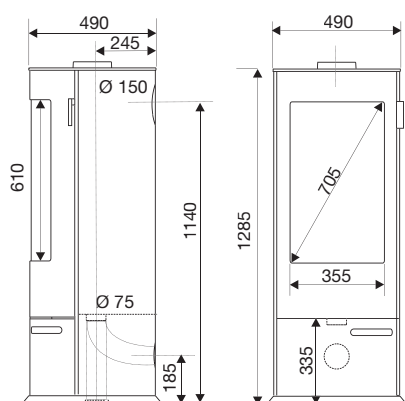

Dimensions Ø x H (cm) : Ø 49 x 128,5

Indice de performance : 0,4

Classe énergétique

A+

A+

PERFORMANCES DU PRODUIT

Puissance nominale / plage de puissance (kW)	6 / 3 à 10
Taille de bûches standard (cm)	33 horizontal / 33 vertical
Taille de bûches maxi (cm)	33 horizontal / 50 vertical
Rendement (%)	80
Double combustion (m²)	Oui
Flamme Verte	7 étoiles
Intérieur	Parement en Mineral Compact, Grille en fonte amovible
Habillage	Acier peint haute température. Socle en fonte
Diamètre de buse des fumées (mm)	150
Raccordement des fumées	Arrière ou dessus
Buse de fumées	Mâle
Raccordement à l'air extérieur	De série
Diamètre de raccordement à l'air extérieur (cm)	7,5
Distance d'installation* arrière / latérale (cm)	10 / 30

CHLOÉ

CHLOÉ OLLAIRE

CODE EAN (311 983 +...)

CHLOÉ Noir	...112 107 9	-
CHLOÉ Rouge	...112 121 5	-
CHLOÉ Taupe	...112 122 2	-
CHLOÉ Blanc	...112 172 7	-
CHLOÉ OLLAIRE Noir	-	...112 210 6

* Distance entre le poêle et les matériaux combustibles