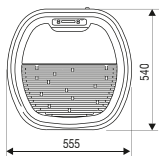

Compatibilité des raccordements**

Conduit	Concentrique			Conduit simple 80 ou 100		
	1	2	3	1	2	3
Maison neuve RT 2012	✓	✓	✗	✓	✓	✗
Rénovation	✓	✓	✓	✓	✓	✗

TECHNOLOGIE AGS

Dimensions L x H x P (cm) :
55,5 x 111 x 54