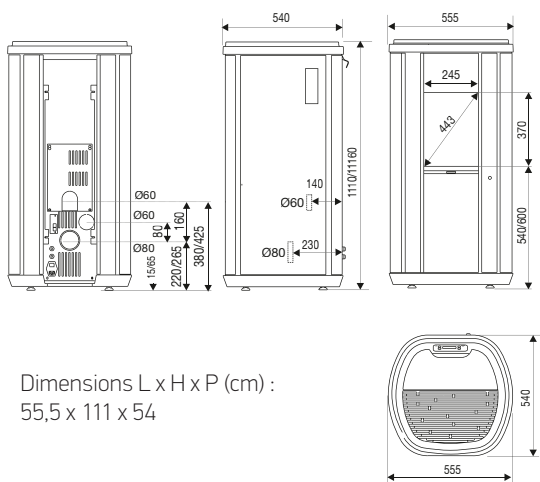

Compatibilité des raccordements**

Conduit	Concentrique			Conduit simple 80 ou 100		
	1	2	3	1	2	3
Maison neuve RT 2012	✓	✓	✗	✓	✓	✗
Rénovation	✓	✓	✓	✓	✓	✗

TECHNOLOGIE AGS

Dimensions L x H x P (cm) :
55,5 x 111 x 54