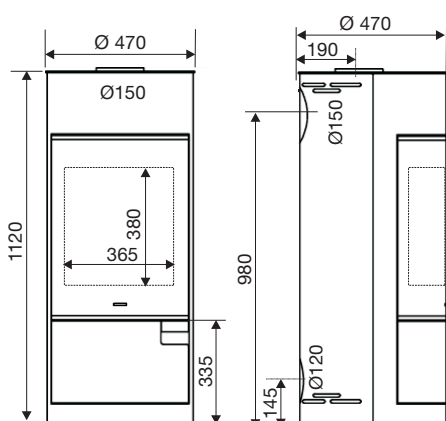

# GOTEBORG

Un poêle design associé à une grande vision du feu.

- Compact et rond  
diamètre inférieur à 50 cm
- Grande façade plein verre  
diagonale 53 cm (21 pouces)
- Compartiment range-accessoires fermé
- Système vitre propre
- Cendrier à extraction facile
- Déflecteurs démontables

Poignée

GRANDE VISION

BBC / RT 2012

Dimensions Ø x H (cm) : Ø 47 x 112

Indice de performance : 0,5

Classe énergétique

A+

A+

## PERFORMANCES DU PRODUIT

Puissance nominale / plage de puissance (kW)	6 / 4 à 12
Taille de bûches standard (cm)	25 horizontal / 33 vertical
Taille de bûches maxi (cm)	25 horizontal / 40 vertical
Rendement (%)	80
Double combustion (m <sup>2</sup> )	Oui
Flamme Verte	7 étoiles
Intérieur	Parement en vermiculite. Grille foyer en fonte amovible
Habillage	Acier peint haute température
Diamètre de buse des fumées (mm)	150
Raccordement des fumées	Arrière ou dessus
Buse de fumées	Mâle
Raccordement à l'air extérieur	De série
Diamètre de raccordement à l'air extérieur (cm)	12
Distance d'installation* arrière / latérale (cm)	40 / 40