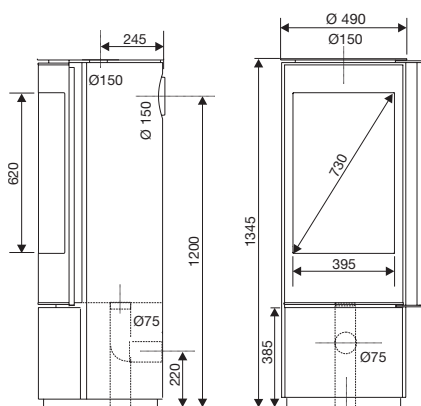

Noir

Taupe

Nuit azur

GRANDE VISION

ISOLATION HAUTE TEMPÉRATURE

BBC / RT 2012

Dimensions Ø x H (cm) : Ø 49 x 134,5

Classe énergétique

A⁺

A⁺

PERFORMANCES DU PRODUIT

Puissance nominale / plage de puissance (kW)	6 / 3 à 10
Taille de bûches standard (cm)	33 horizontal / 33 vertical
Taille de bûches maxi (cm)	33 horizontal / 50 vertical
Rendement (%)	80
Double combustion (m ²)	oui
Flamme Verte	7*
Intérieur	Parement en Mineral Compact, Grille en fonte amovible
Habillage	Acier peint haute température et façade plein verre
Diamètre de buse des fumées (mm)	150
Raccordement des fumées	Arrière ou dessus
Buse de fumées	Mâle
Raccordement à l'air extérieur	Oui
Diamètre de raccordement à l'air extérieur (cm)	7,5
Distance d'installation* arrière / latérale (cm)	10 / 30