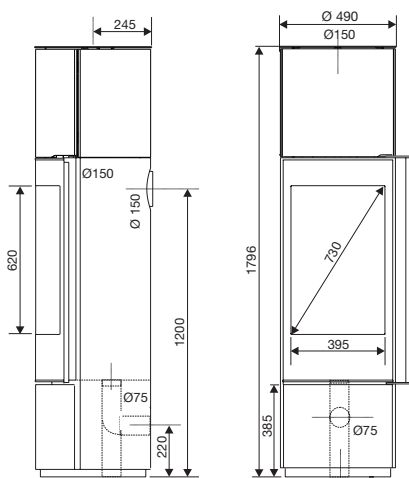

VERTICAL de 50 à 120 m²

SUPRA

FABRIQUÉ EN FRANCE

LAURE ACCUMULATION

La chaleur longue durée.

NOUVEAUTÉ

- Technologie "Total Control" (voir page 26)
- Grande façade plein verre diagonale 73 cm (29 pouces)
- Grande poignée froide à 2 points
meilleure ergonomie de prise
- Accumulation :
une fois le feu éteint, l'énergie accumulée continue de se diffuser durant plusieurs heures, prolongeant ainsi la sensation de chaleur et bien-être

GRANDE VISION

ISOLATION HAUTE TEMPÉRATURE

BBC / RT 2012

Dimensions Ø x H (cm) : Ø 49 x 179,6

Classe énergétique

A⁺

A⁺

PERFORMANCES DU PRODUIT

Puissance nominale / plage de puissance (kW)	6 / 3 à 10
Taille de bûches standard (cm)	33 horizontal / 33 vertical
Taille de bûches maxi (cm)	33 horizontal / 50 vertical
Rendement (%)	80
Double combustion (m ²)	oui
Flamme Verte	7*
Intérieur	Parement en Mineral Compact, Grille en fonte amovible
Habillage	Acier peint haute température et façade plein verre
Poids briques d'accumulation (kg)	56
Diamètre de buse des fumées (mm)	150
Raccordement des fumées	Arrière ou dessus
Buse de fumées	Mâle
Raccordement à l'air extérieur	Oui
Diamètre de raccordement à l'air extérieur (cm)	7,5
Distance d'installation* arrière / latérale (cm)	10 / 30