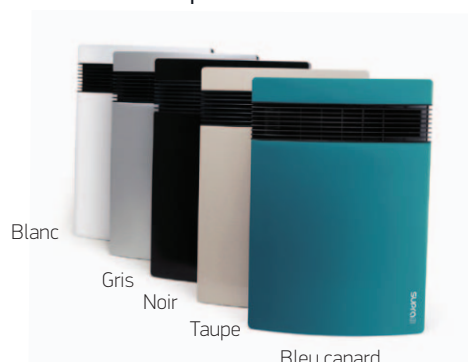

# LITO

Le soufflant malin, idéal en salle de bains.

Voyant lumineux d'alerte "nettoyage du filtre". Arrêt automatique en cas d'encrassement.

Filtre à air anti-poussière lavable à l'arrière du produit.

BUREAU

■ **Facile d'entretien**

voyant de notification "nettoyage du filtre" intégré

■ **Poignée de transport**

■ **5 couleurs disponibles :**

**PERFORMANCES DU PRODUIT**

	LITO
Niveaux de puissance (W)	1000 / 1800
Classe / Indice de protection	II / IP21
Surface traitée jusqu'à (m <sup>2</sup> )	36
Volume de la salle de bains	Hors volume
Thermostat	Mécanique
Position ou fonction hors-gel	Oui
Minuterie (minute)	-
Indicateur lumineux de fonctionnement	-
Ventilation été	Oui
Sécurité anti-basculement	-
Sécurité anti-surchauffe	Oui
Poids net / Poids brut (kg)	2,2 / 2,6
Colisage	4
Dimensions du produit L x H x P (cm)	28 x 40 x 11
Dimensions du carton individuel L x H x P (cm)	31 x 41,5 x 13,5
Dimensions du sur-emballage L x H x P (cm)	63,5 x 44 x 29