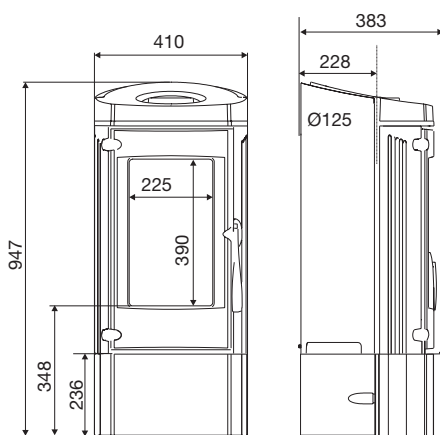

VERTICAL de 50 à 120 m²

LYTHAM 2

Une petite puissance adaptée aux petits espaces.

SUPRA

FABRIQUÉ EN FRANCE

- **Doublage fonte**
pour plus de résistance
- **Puissance 5,5 kW**
adaptée aux petits espaces
- **Distance d'installation réduite**
peut être posé à seulement 20 cm du mur
- **Système vitre propre**
- **Cendrier accessible en fonctionnement**
- **Défecteurs démontables**

Dimensions L x H x P (cm) : 41 x 95 x 38

Classe énergétique

A+

A+

PERFORMANCES DU PRODUIT

Puissance nominale / plage de puissance (kW)	5,5 / 4 à 10
Taille de bûches standard (cm)	25 horizontal / 33 vertical
Taille de bûches maxi (cm)	30 horizontal / 35 vertical
Rendement (%)	80
Double combustion (m ²)	-
Flamme Verte	6*
Intérieur	Doublage fonte à l'arrière. Grille foyer en fonte amovible
Habillage	Fonte
Diamètre de buse des fumées (mm)	125
Raccordement des fumées	Dessus
Buse de fumées	Mâle
Raccordement à l'air extérieur	-
Diamètre de raccordement à l'air extérieur (cm)	-
Distance d'installation* arrière / latérale (cm)	20 / 40