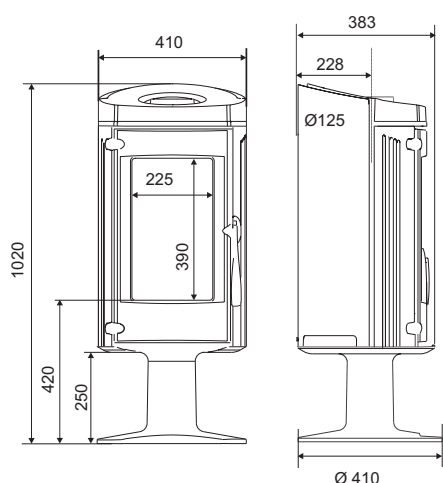

# LYTHAM LIFT 2

- Vision surélevée grâce à son piètement "Lift"
- Puissance 5,5 kW adaptée aux petits espaces
- Distance d'installation réduite peut être posé à seulement 20 cm du mur
- Système vitre propre
- Cendrier accessible en fonctionnement
- Déflecteurs démontables

Dimensions L x H x P (cm) :  
51 x 117 x 44,5

## PERFORMANCES DU PRODUIT

Puissance nominale / plage de puissance (kW)	5,5 / 4 à 10
Taille de bûches standard (cm)	25 horizontal / 33 vertical
Taille de bûches maxi (cm)	30 horizontal / 35 vertical
Rendement (%)	80
Indice de performance	0,6
Double combustion (m <sup>2</sup> )	-
Flamme Verte	6 étoiles
Intérieur	Doublage fonte à l'arrière. Grille foyère en fonte amovible
Habillage	Fonte
Diamètre de buse des fumées (mm)	125
Raccordement des fumées	Dessus
Buse de fumées	Mâle
Raccordement à l'air extérieur	-
Diamètre de raccordement à l'air extérieur (cm)	-
Distance d'installation* arrière / latérale (cm)	20 / 40