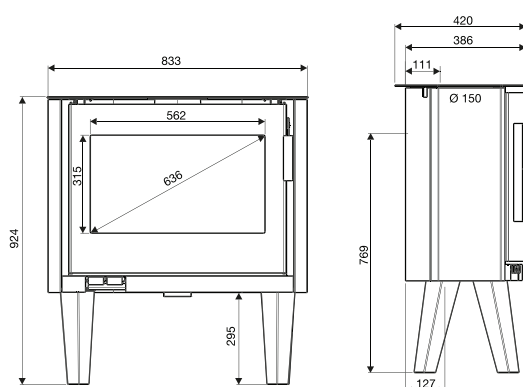

# SANNA

Quatre pieds bois pour un poêle au style inimitable.

**NOUVEAUTÉ**

- Technologie "Total Control" (voir page 27)
- Vision 16/9<sup>ème</sup> diagonale 65 cm (26 pouces)
- Format "Généreux" taille de bûches jusqu'à 54 cm
- Système vitre propre
- Cendrier à extraction facile
- Déflecteurs démontables

Pieds bois

GRANDE VISION

ISOLATION HAUTE TEMPÉRATURE

BBC / RT 2012

Dimensions L x H x P (cm) : 83 x 92,5 x 42

Indice de performance : 0,6

Classe énergétique

A

## PERFORMANCES DU PRODUIT

Puissance nominale / plage de puissance (kW)	7 / 5 à 12
Taille de bûches standard (cm)	50
Taille de bûches maxi (cm)	54
Rendement (%)	75
Double combustion (m <sup>2</sup> )	Oui
Flamme Verte	6 étoiles
Intérieur	Parement en Mineral Compact. Grille en fonte amovible
Habillage	Acier peint haute température
Diamètre de buse des fumées (mm)	150
Raccordement des fumées	Arrière ou dessus
Buse de fumées	Mâle
Raccordement à l'air extérieur	De série
Diamètre de raccordement à l'air extérieur (cm)	7,5
Distance d'installation* arrière / latérale (cm)	15 / 35