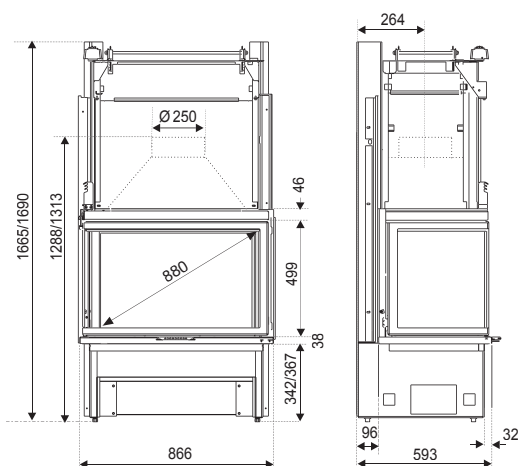

GRANDE VISION

Dimensions L x H x P (cm) : 86,6 x 165,5/169 x 59,3

Indice de performance : 1,3

Classe énergétique

A

A

## PERFORMANCES DU PRODUIT

Puissance nominale / plage de puissance (kW)	11 / 5 à 15
Taille de bûches standard / maxi (cm)	50 / 64
Rendement (%)	70,9
Double combustion (m <sup>2</sup> )	-
Flamme Verte	-
Intérieur	Plaque d'âtre et sole en fonte. Grille en fonte
Diamètre de buse des fumées (mm)	250
Buse de fumées	Femelle
Diamètre de raccordement à l'air extérieur (cm)	-