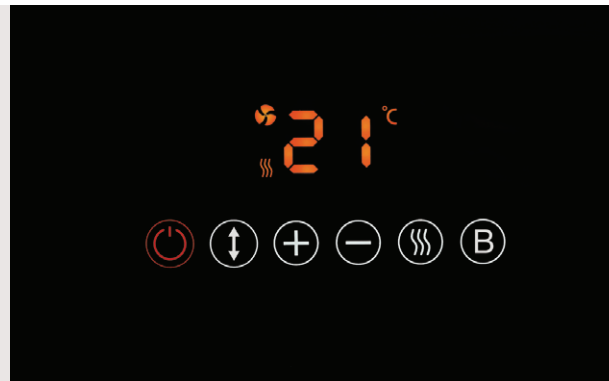

# TEMPO

Le soufflant céramique mural qui s'adapte au rythme de vie.

SALON

CHAMBRE

SALLE DE BAINS

PERFORMANCES DU PRODUIT	TEMPO
Niveaux de puissance (W)	1000 / 2000
Classe / Indice de protection	II / IP23
Surface traitée jusqu'à (m <sup>2</sup> )	40
Volume de la salle de bains	Hors volume
Thermostat	Électronique
Position ou fonction hors-gel	Oui
Minuterie	Programmation hebdomadaire et fonction boost
Indicateur lumineux de fonctionnement	Oui
Ventilation été	Oui
Sécurité anti-basculement	-
Sécurité anti-surchauffe	Oui
Poids net / Poids brut (kg)	3,4 / 4
Colisage	6
Dimensions du produit L x H x P (cm)	58 x 21 x 16
Dimensions du carton individuel L x H x P (cm)	63 x 26 x 19
Dimensions du sur-emballage L x H x P (cm)	64 x 59 x 52,5
<b>CODE EAN</b> (311 983 +...)	
TEMPO	...156 066 3

#### ■ Pilotage aisé

écran digital sur la télécommande pour piloter toutes les fonctions, avec support mural

#### ■ Fonction boost

pour profiter du confort souhaité au moment souhaité

#### ■ Télécommande + support mural

Défecteur oscillant horizontalement

Affichage digital