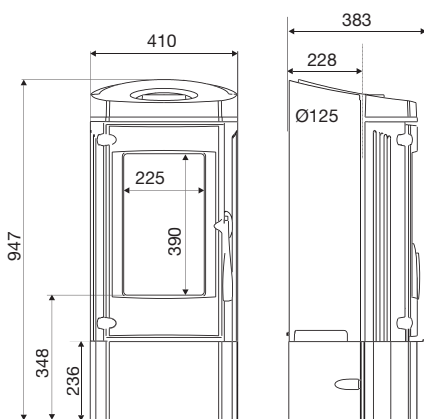

POÊLES EN FONTE VERTICAUX de 50 à 120 m²

SUPRA SA

FABRIQUÉ EN FRANCE

WIDO 2

Une petite puissance idéale pour les petits espaces.

FONTE POÊLE
FONTE

- **Doublage fonte**
pour plus de résistance
- **Puissance 5,5 kW**
adaptée aux petits espaces
- **Distance d'installation réduite**
peut être posé à seulement 20 cm du mur
- **Système vitre propre**
- **Cendrier à extraction facile**
- **Défecteurs démontables**

Espace de rangement accessoires

Dimensions L x H x P (cm) : 41 x 95 x 38

Indice de performance : 0,6

Classe énergétique

A+

A+

PERFORMANCES DU PRODUIT

Puissance nominale / plage de puissance (kW)	5,5 / 4 à 10
Taille de bûches standard (cm)	25 horizontal / 33 vertical
Taille de bûches maxi (cm)	30 horizontal / 35 vertical
Rendement (%)	80
Double combustion (m ²)	-
Flamme Verte	6 étoiles
Intérieur	Doublage fonte à l'arrière. Grille foyer en fonte amovible
Habillage	Fonte
Diamètre de buse des fumées (mm)	125
Raccordement des fumées	Dessus
Buse de fumées	Mâle
Raccordement à l'air extérieur	-
Diamètre de raccordement à l'air extérieur (cm)	-
Distance d'installation* arrière / latérale (cm)	20 / 40